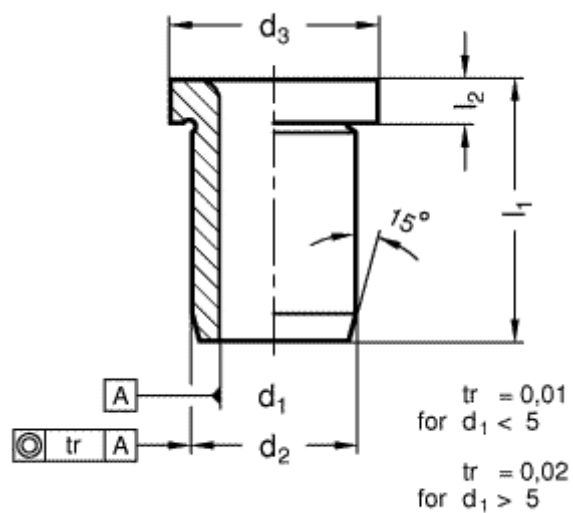

Article number: 201134028

Description: E+G Guide bush DIN 172-B5,5-10-A  
with collar

## Measures

d1 = 5,5

d2 = 10

d3 = 13

l1 = 10

l2 = 3